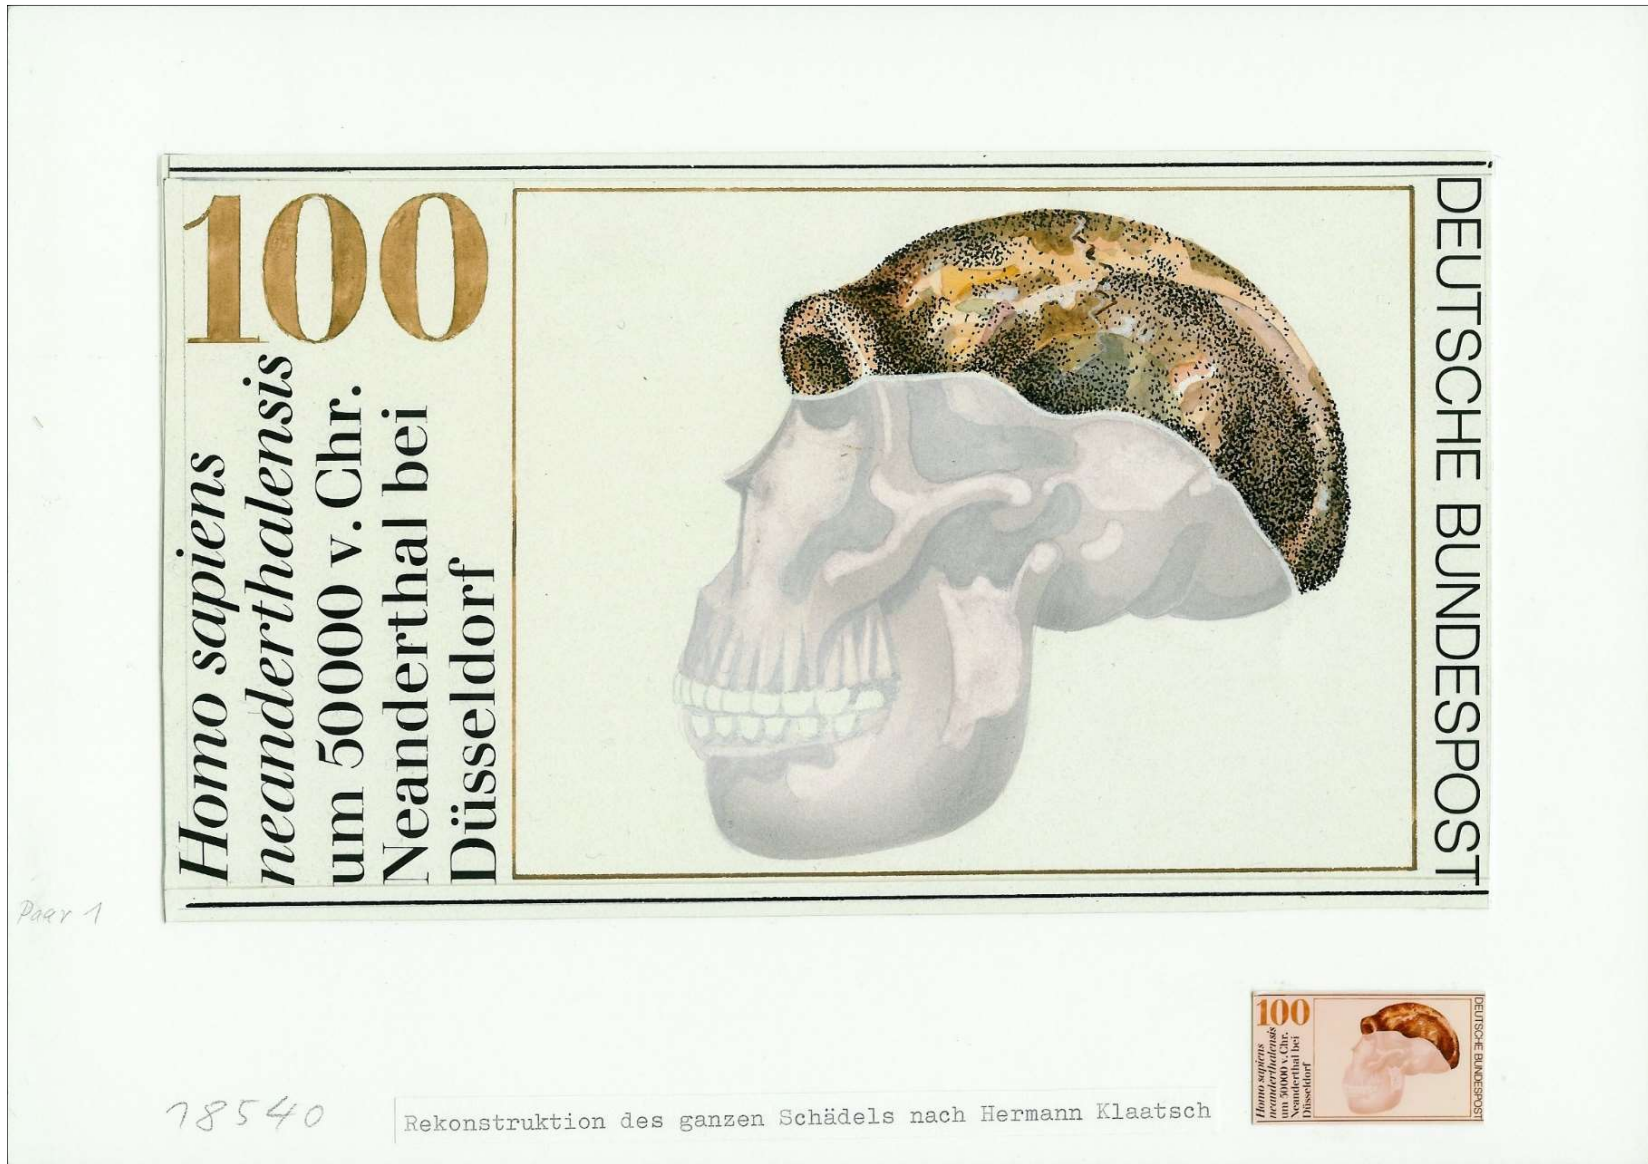

90

100

Das Skulpturmodell ist ein Modell der
Kopfskulptur.
+
Zusammenhang + Schädel: NKS 78 (Klein) 20/11 - NKS 81 (Groß) 20/11

	Year of issue	Country	Topic	Designer/Artist	Made with...	Adopted?	Property	Size [mm]	Sketch	Stamp
26.	1981	Germany	<i>Homo neanderthalensis</i>	Prof. Dr. Günter JACKI	Pencil/ Watercolor	Non-Adopted Non-Issued	P. BRANDHUBER (Germany)	297 x 210		